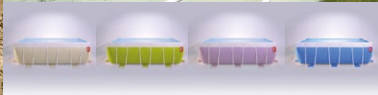

POP!

PISCINE LAGHETTO®

2021

La piscine hors sol à la mode!

La piscine LAGHETTO®, c'est le nec plus ultra parmi les piscines hors-sol! POP! C'est fun, c'est nouveau et surtout, c'est unique!!!

Des couleurs pour tous les goûts! Quel autre fabricant au monde est capable de réaliser une telle performance? Seul LAGHETTO® sait le faire! Vous voulez sortir de l'ordinaire? Afficher votre personnalité? Vous démarquer? Optez pour une POP!

POP!, c'est quoi? C'est tout simplement une piscine LAGHETTO®, donc solide, simple et pratique, qui sortirait de chez le tailleur!!! Nous avons la technique et le savoir faire, et vous, vous avez vos préférences... allions les deux!!! La gamme POP! se décline en 4 couleurs tendance et dans toutes les dimensions. A vous de choisir!

POP! est le modèle le plus élaboré de la gamme LAGHETTO®, fruit d'une recherche et d'une évolution continues engagées depuis plus de 30 ans.

Les piscines LAGHETTO® ont été testées dans des conditions extrêmes aux quatre coins du monde. La toile de votre piscine LAGHETTO® a été fabriquée selon des exigences bien précises et a subi un traitement qui la protège des rayons ultra-violet ainsi que des moisissures et autres champignons. La tubulure qui compose la structure métallique est en acier zingué. Elle est façonnée puis thermolaquée. Toute partie métallique immergée est obligatoirement faite en acier inoxydable.