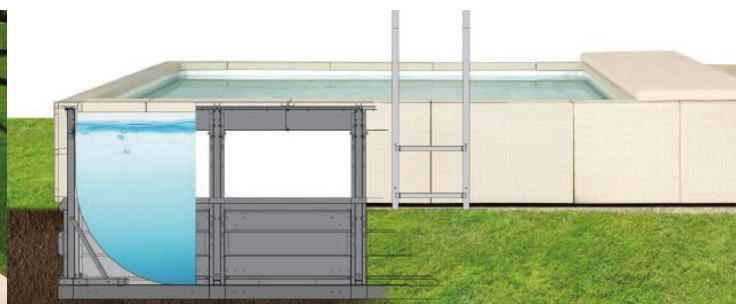

DAS DIVA TEIL VERSENKT

Diese Version des DolceVita verfügt über 75 cm hohe Dekorpaneele, die eine halbvergrabene Installation ermöglichen und einen einfachen Zugang zum Pool und weniger optische Unordnung gewährleisten.

Metallpaneele enthalten das umliegende Land und dieser Pool kann sogar ohne Betonplatte installiert werden! Der integrierte Technikraum ermöglicht das Verstecken der Filtrationseinheit und des diversen Zubehörs. Es dient auch als Sonnenbad zur Entspannung nach dem Baden.

Die Leiter ist spezifisch für dieses Modell. Der Umfang des Pools kann mit Modulen «Living» verkleidet werden, die separat erhältlich sind.

Die gewebte Kunstfaserverkleidung ist in Weiss und Grau erhältlich. Die Folie in Weiss oder Sandbeige.

Für die DolceVita-Modelle stehen eine Vielzahl von Optionen und Zubehör zur Verfügung: Heizsysteme, Gegenstromschwimmanlage ...

Schön, diskret ... Die DIVINA passt perfekt!

Für weitere Informationen: www.piscinelaghetto.ch