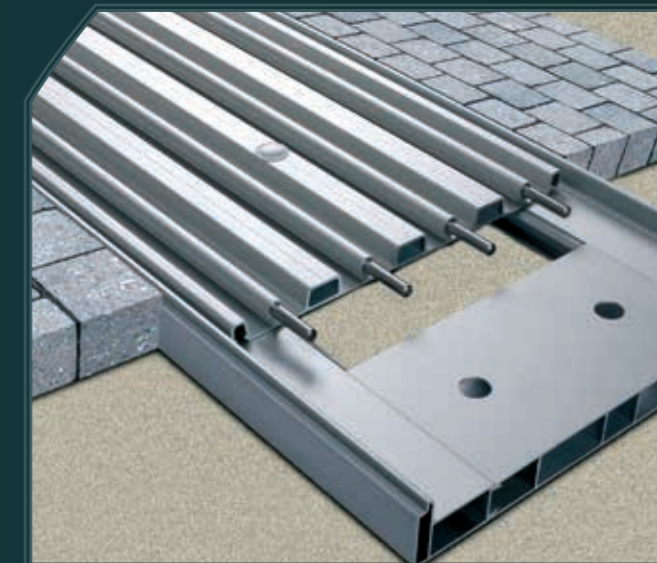

Die flache SOFT in Korbbogenform.

Mit ihrer eleganten, niedrigen Formgebung ist sie vor allem für Standorte konzipiert, die sich in Ihrem Blickfeld befinden. Perfekt zum Schwimmen in geschlossener Überdachung.

Zentimetergenau von 3,50 bis 5,50 m Breite.
Zentimetergenau bis zu 14 m Länge.
richtet sich nach der Breite von 1,20 bis 2,10 m Höhe.

Die windschnittige SOFT.

oS5

Wer sagt denn eigentlich, dass Schwimmbadüberdachungen immer unauffällig sein müssen? Die thermoSOFT oS5 besticht nicht nur durch ihre extravagante und markante Form, sondern verbindet Design und Funktionalität miteinander.

Zentimetergenau von 4,50 bis 6,50 m

Breite.

Zentimetergenau bis zu 14 m

Länge.

2,25 m

Höhe.

Serienmäßige Ausstattung.

Unsere verschiebbaren Überdachungsvarianten sind von Grund auf mit den gleichen Basiselementen ausgestattet:

Klarglas-Kunststoffplattenverglasung.
Einschichtige Platten mit einer Stärke von 4 mm.

10 kugelgelagerte Rollen.
Pro Element (für kinderleichtes Verschieben).

Extras.

obru bietet Ihnen selbstverständlich auch bei der Ausstattung ein Plus an Mehr. Unser Team passt Ihre Poolüberdachung nicht nur auf Ihre Wünsche an, sondern stattet sie auch mit speziellen Extras aus. So wird Ihre Überdachung gewiss zum Highlight. Alle Sonderausstattungen passen sich optimal an jede Überdachungsvariante an.