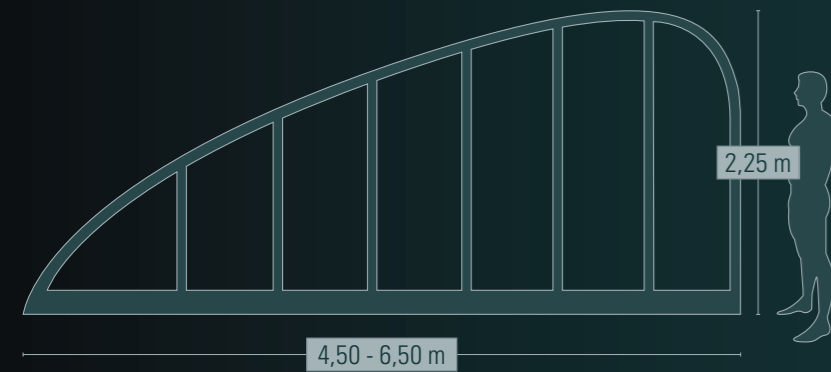

Zentimetergenau von 3,50 bis 5,50 m

Breite.

Zentimetergenau bis zu 14 m

Länge.

richtet sich nach der Breite von 0,65 bis 1,05 m

Höhe.

Die halbhohle SOFT in Korbbogenform.

Sie harmoniert durch ihre sanfte, universelle Formgebung perfekt mit jeder Gartenlandschaft.

Zentimetergenau von 3,50 bis 5,50 m

Breite.

Zentimetergenau bis zu 14 m

Länge.

richtet sich nach der Breite von 1,10 bis 1,60 m

Höhe.

Die begehbare SOFT in Korbbogenform.

Sie verkörpert die Schwimmhalle für gehobene Ansprüche!
Der begehbare Innenraum bietet zusätzlichen Nutzen!

Zentimetergenau von 3,50 bis 6,50 m Breite.
Zentimetergenau bis zu 14 m Länge.
2,20 m Höhe.

Die halbrunde SOFT.

Sie ist eine formschöne Überdachungsvariante und gleichzeitig der Klassiker der thermoSOFT-Serie.

Zentimetergenau von 3,50 bis 5,50 m Breite.
Zentimetergenau bis zu 14 m Länge.
richtet sich nach der Breite von 1,20 bis 2,10 m Höhe.

Die windschnittige SOFT.

oS5

Wer sagt denn eigentlich, dass Schwimmbadüberdachungen immer unauffällig sein müssen? Die thermoSOFT oS5 besticht nicht nur durch ihre extravagante und markante Form, sondern verbindet Design und Funktionalität miteinander.