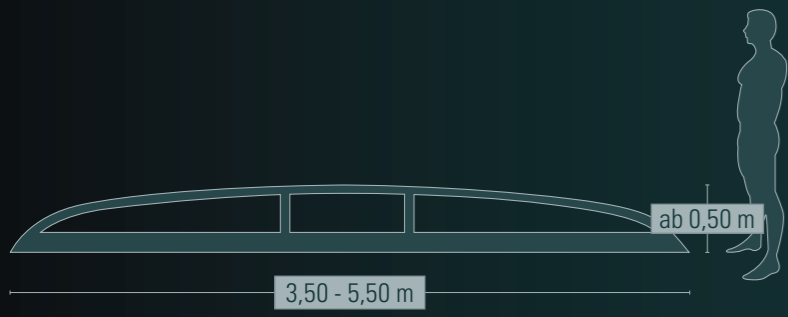

Die thermoSOFT oS2.

Die Windschnittige.

Die thermoSOFT oS5.

Die superflache SOFT oS.

Die thermoSOFT oS ist die flachste Poolüberdachung, die wir je gebaut haben.

Zentimetergenau von 3,50 bis 5,50 m Breite.
 Zentimetergenau bis zu 14 m Länge.
 ab 0,50 m Höhe.

Die flache SOFT in Korbbogenform.

Mit ihrer eleganten, niedrigen Formgebung ist sie vor allem für Standorte konzipiert, die sich in Ihrem Blickfeld befinden. Perfekt zum Schwimmen in geschlossener Überdachung.

Zentimetergenau von 3,50 bis 5,50 m

Breite.

Zentimetergenau bis zu 14 m

Länge.

richtet sich nach der Breite von 0,65 bis 1,05 m

Höhe.

Die halbhohle SOFT in Korbbogenform.

Sie harmoniert durch ihre sanfte, universelle Formgebung perfekt mit jeder Gartenlandschaft.

Zentimetergenau von 3,50 bis 5,50 m

Breite.

Zentimetergenau bis zu 14 m

Länge.

richtet sich nach der Breite von 1,10 bis 1,60 m

Höhe.

Die begehbare SOFT in Korbbogenform.

Sie verkörpert die Schwimmhalle für gehobene Ansprüche!
Der begehbare Innenraum bietet zusätzlichen Nutzen!