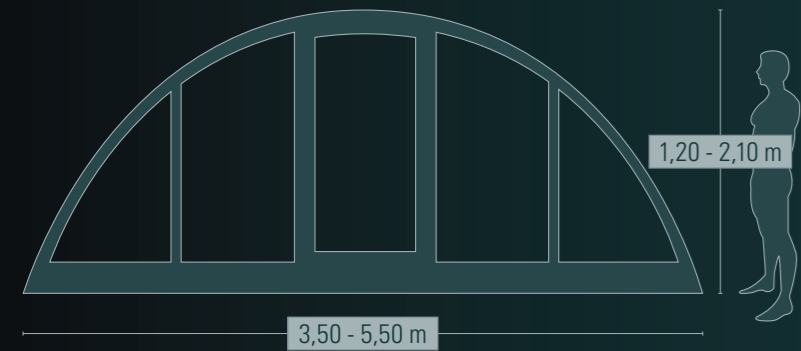

Zentimetergenau von 3,50 bis 5,50 m

Breite.

Zentimetergenau bis zu 14 m

Länge.

richtet sich nach der Breite von 0,65 bis 1,05 m

Höhe.

Die halbhohle SOFT in Korbbogenform.

Sie harmoniert durch ihre sanfte, universelle Formgebung perfekt mit jeder Gartenlandschaft.

Zentimetergenau von 3,50 bis 5,50 m

Breite.

Zentimetergenau bis zu 14 m

Länge.

richtet sich nach der Breite von 1,10 bis 1,60 m

Höhe.

Die begehbare SOFT in Korbbogenform.

Sie verkörpert die Schwimmhalle für gehobene Ansprüche!
Der begehbare Innenraum bietet zusätzlichen Nutzen!

Zentimetergenau von 3,50 bis 6,50 m Breite.
Zentimetergenau bis zu 14 m Länge.
2,20 m Höhe.

Die halbrunde SOFT.

Sie ist eine formschöne Überdachungsvariante und gleichzeitig der Klassiker der thermoSOFT-Serie.

Zentimetergenau von 3,50 bis 5,50 m Breite.
Zentimetergenau bis zu 14 m Länge.
richtet sich nach der Breite von 1,20 bis 2,10 m Höhe.

Die windschnittige SOFT.

oS5

Wer sagt denn eigentlich, dass Schwimmbadüberdachungen immer unauffällig sein müssen? Die thermoSOFT oS5 besticht nicht nur durch ihre extravagante und markante Form, sondern verbindet Design und Funktionalität miteinander.